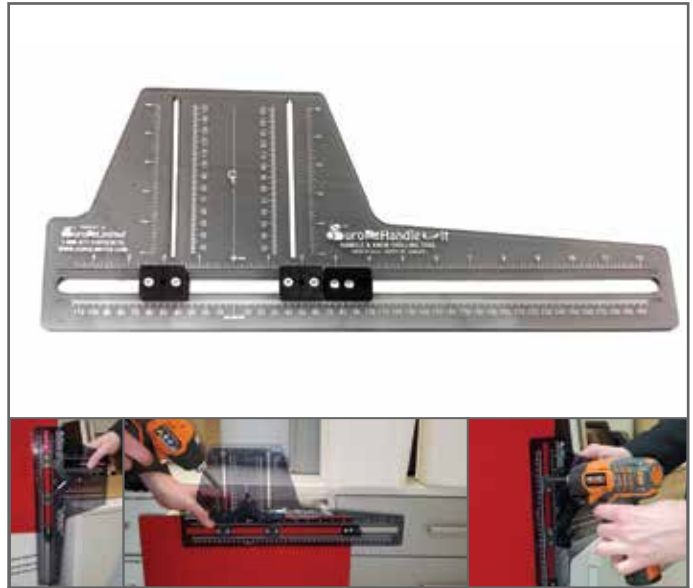

MP9999CM15A

Gabarit de perçage pour Poignées (réglage jusqu'à 16.5"/420mm)
Drilling Jig for Handles (adjustable up to 16.5"/420mm)

Métrique / Metric M4

MM50THES08A

Vis à Poignée métrique M4 x 45mm, breakable 20-25-30-35-40-45mm
Metric Handle Screw M4 x 45mm, sectionnable 20-25-30-35-40-45mm