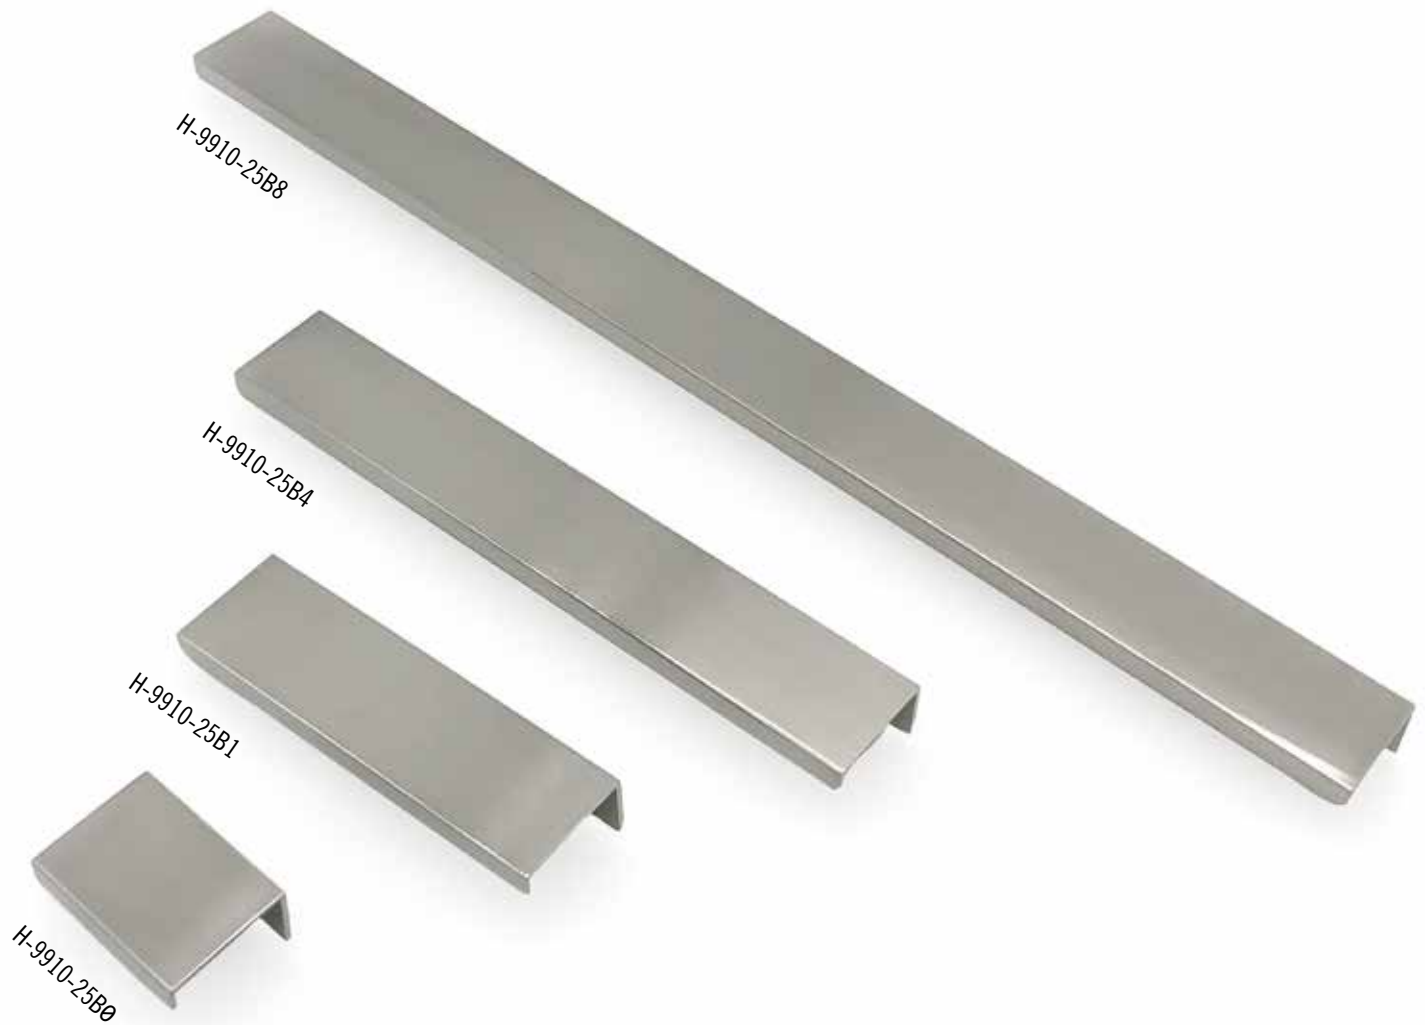

COLLECTION 42

CODE	• C.C •	LONGUEUR LENGTH	LARGEUR WIDTH	HAUTEUR HEIGHT	FINI FINISH	VIS SCREW
H-9910-25B0	32mm	52mm	9mm	34mm	Nickel Satiné / Satin Nickel	à bois wood
H-9910-25B1	96mm	126mm	9mm	34mm	Nickel Satiné / Satin Nickel	à bois wood
H-9910-25B4	192mm	222mm	9mm	34mm	Nickel Satiné / Satin Nickel	à bois wood
H-9910-25B8	416mm	446mm	9mm	34mm	Nickel Satiné / Satin Nickel	à bois wood