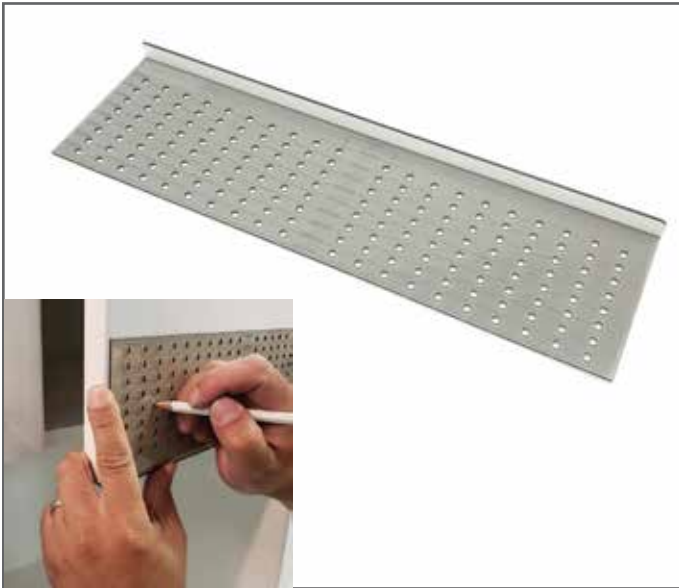

MP4184CM15A

Gabarit de perçage 32mmCC - 320mmCC
Drilling Marking Template 32mmCC - 320mmCC