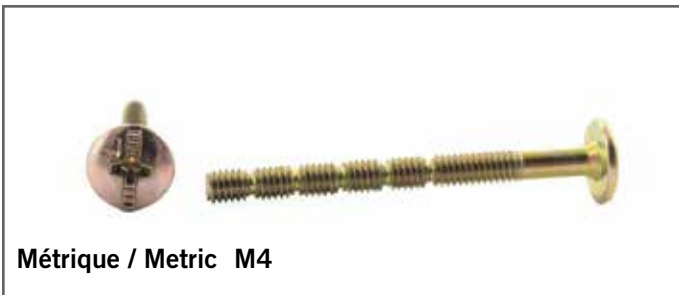

MP9999CM15A

Gabarit de perçage pour Poignées (réglage jusqu'à 16.5"/420mm)
Drilling Jig for Handles (adjustable up to 16.5"/420mm)

Métrique / Metric M4

MM50THES08A

Vis à Poignée métrique M4 x 45mm, breakable 20-25-30-35-40-45mm
Metric Handle Screw M4 x 45mm, sectionnable 20-25-30-35-40-45mm