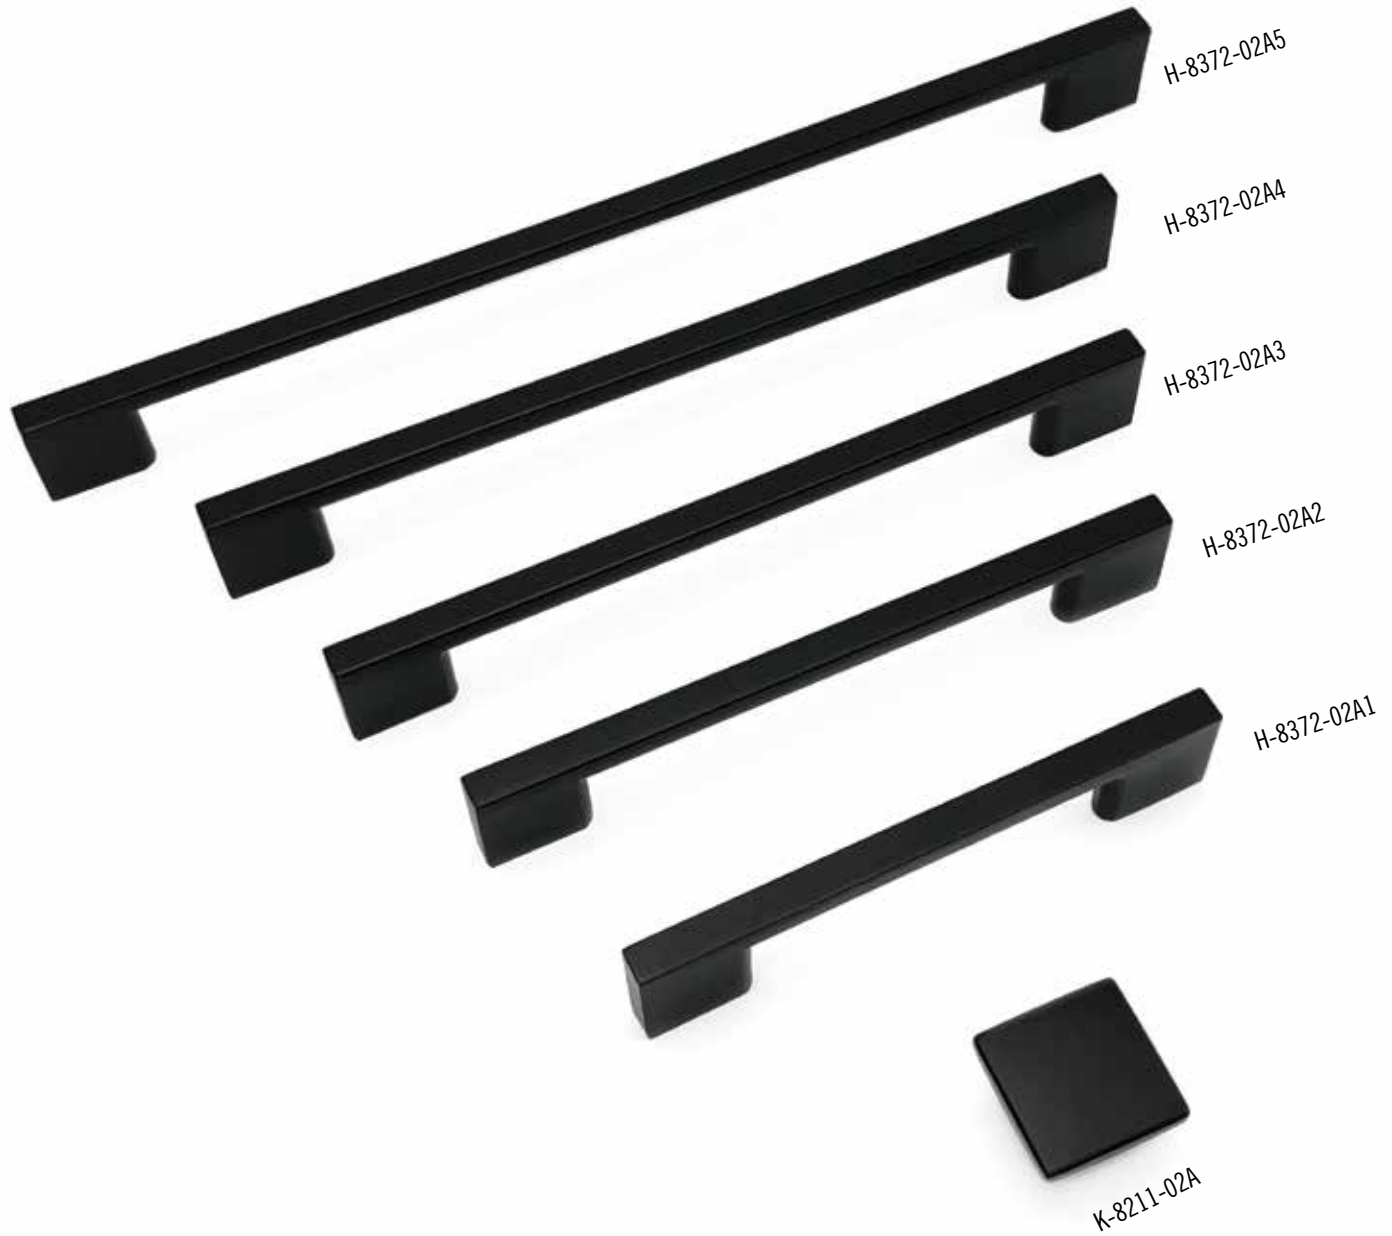

COLLECTION 55

* Noir / Black

CODE	• C.C •	LONGUEUR LENGTH	LARGEUR WIDTH	HAUTEUR HEIGHT	FINI FINISH	VIS SCREW
H-8372-02A1	96mm	130mm	9mm	28mm	Noir / Black	8/32
H-8372-02A2	128mm	162mm	9mm	28mm	Noir / Black	8/32
H-8372-02A3	160mm	195mm	9mm	28mm	Noir / Black	8/32
H-8372-02A4	192mm	225mm	9mm	28mm	Noir / Black	8/32
H-8372-02A5	256mm	290mm	9mm	28mm	Noir / Black	8/32
K-8211-02A		30mm	30mm	25mm	Noir / Black	8/32